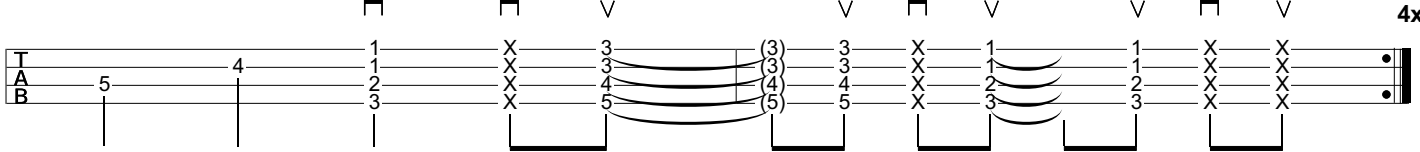

B $\flat$

C

B $\flat$

4x