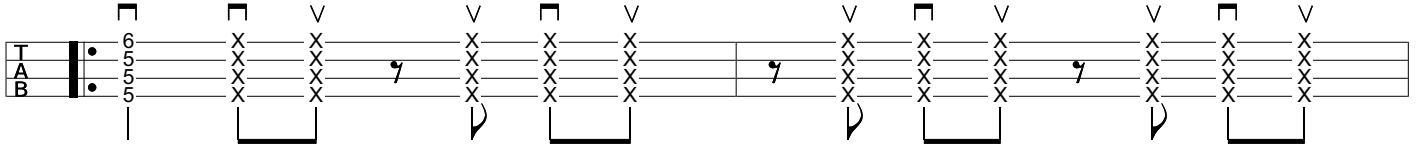

Couplet

F7/C