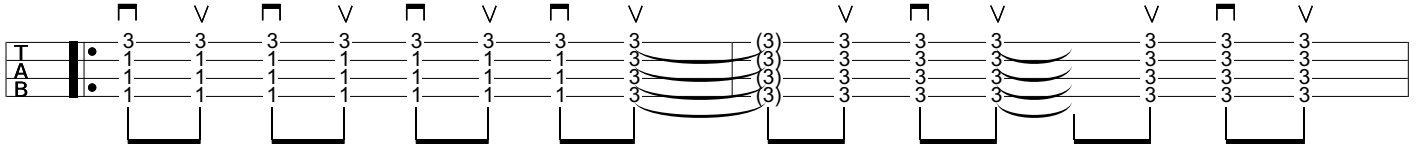

Refrain

C $\sharp$ maj7

Cm7