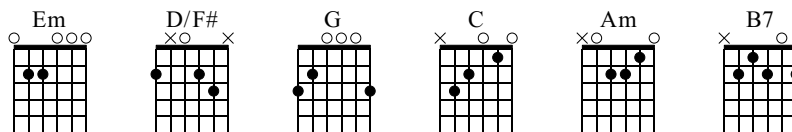

Formidable

Stromae
Racine Carrée

Transcription: www.tablatures-guitare.net

Standard tuning

♩ = 70

1 Em D/F# G C Am Em B7 Em

5 Em Em D/F# D/F# G G C C

7 Am Am B7 B7